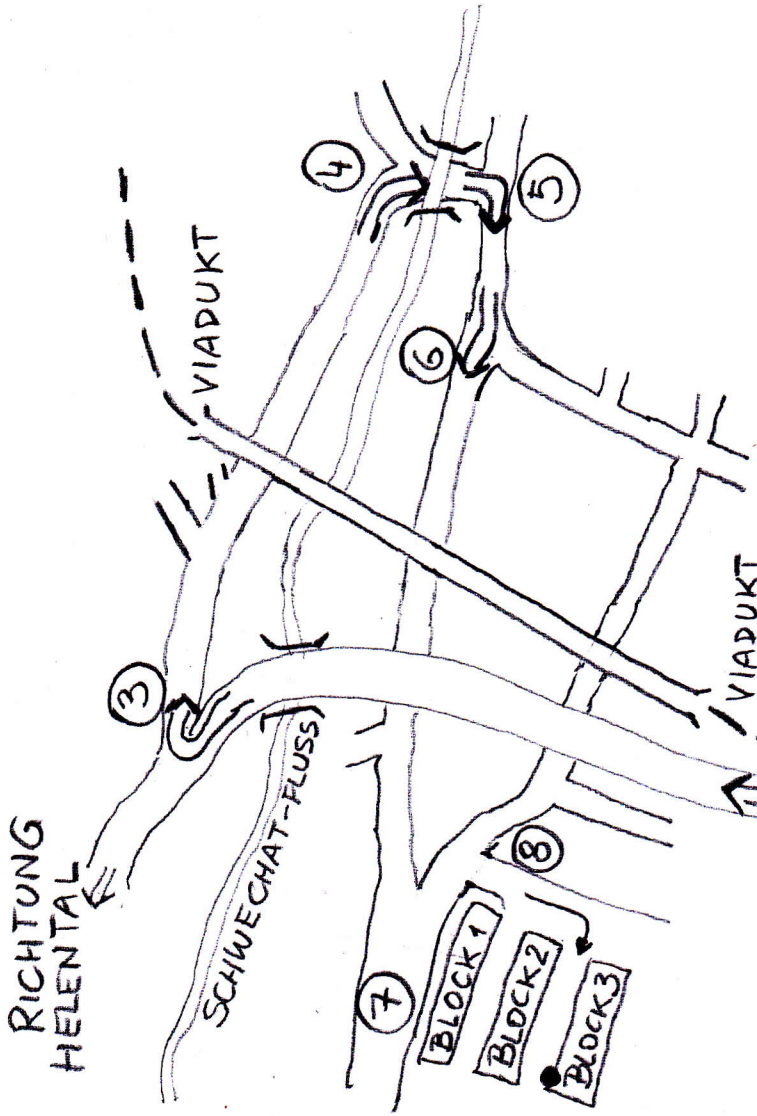

RICHTUNG
HELENTAL

SCHWECHAT-FLUSS

VIADUKT

VIADUKT

70km/h
> RADAR <

8, HAUSEINFAHRT
ZWISCHEN BLOCK 2
UND BLOCK 3
HINEINGEHEN
ZUR STIEGE 8

- 1, AUTOBAHN
ABFAHRT BADEN
AMPEL LINKS ABBIEGEN
- 2, IMMER GERADE AUS !!!
- 3, BADEN WEST RECHTS
- 4, RECHTS ÜBER DIE BRÜCKE
- 5, NACH DER BRÜCKE RECHTS
- 6, RECHTS AM ZAUN ENTLANG
- 7, WEILBURGPLATZ 3
- 2500 BADEN

RICHTUNG
BADEN

RICHTUNG
BADEN ZENTRUM

RICHTUNG
BAD VÖSLAU
SOOSS

TANKSTELLE

TANKSTELLE

ÖAMTC

AUTOBAHN
① LINKS
AMPEL